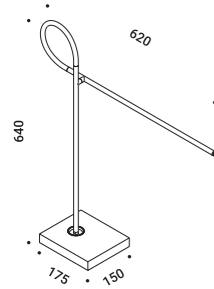

The base is in textured matt black painted steel. The arms are in matt black anodised aluminium and are connected by a tube in matt black silicone. The arms are adjustable in all directions.

The light source is LED with integrated module. The matt black USB-A/USB-C electric cable is 2,5 m long and is included. The luminaire is switched on and off and controlled by a sensor on the end of the upper tube. The power supply is plug-in and not included, but is available as an accessory.

La base è in acciaio verniciata nero opaco texturizzato. I bracci sono in alluminio anodizzati nero opaco e sono collegati da un tubo in silicone nero opaco. I bracci sono orientabili in tutte le direzioni.

La sorgente luminosa è a LED e a modulo integrato. Il cavo elettrico USB-A/USB-C è di colore nero opaco e 2,5 m di lunghezza ed è incluso. L'accensione, lo spegnimento e la regolazione è sensoriale agendo sulla parte terminale del tubo superiore. L'alimentatore è a spina e non è incluso, ma è disponibile come accessorio.